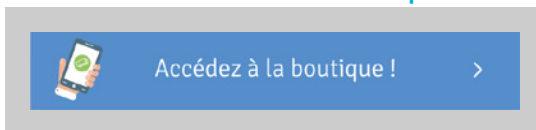

Mon titre de transport sur mon

1

Téléchargez l'appli Ticket Modalis sur l'App Store et Google Play et sélectionnez le réseau Evalys

2

Créez votre compte puis cliquez sur [Accéder à la boutique](#)

3

Choisissez votre titre disponible à la vente sur Ticket Modalis et validez votre panier