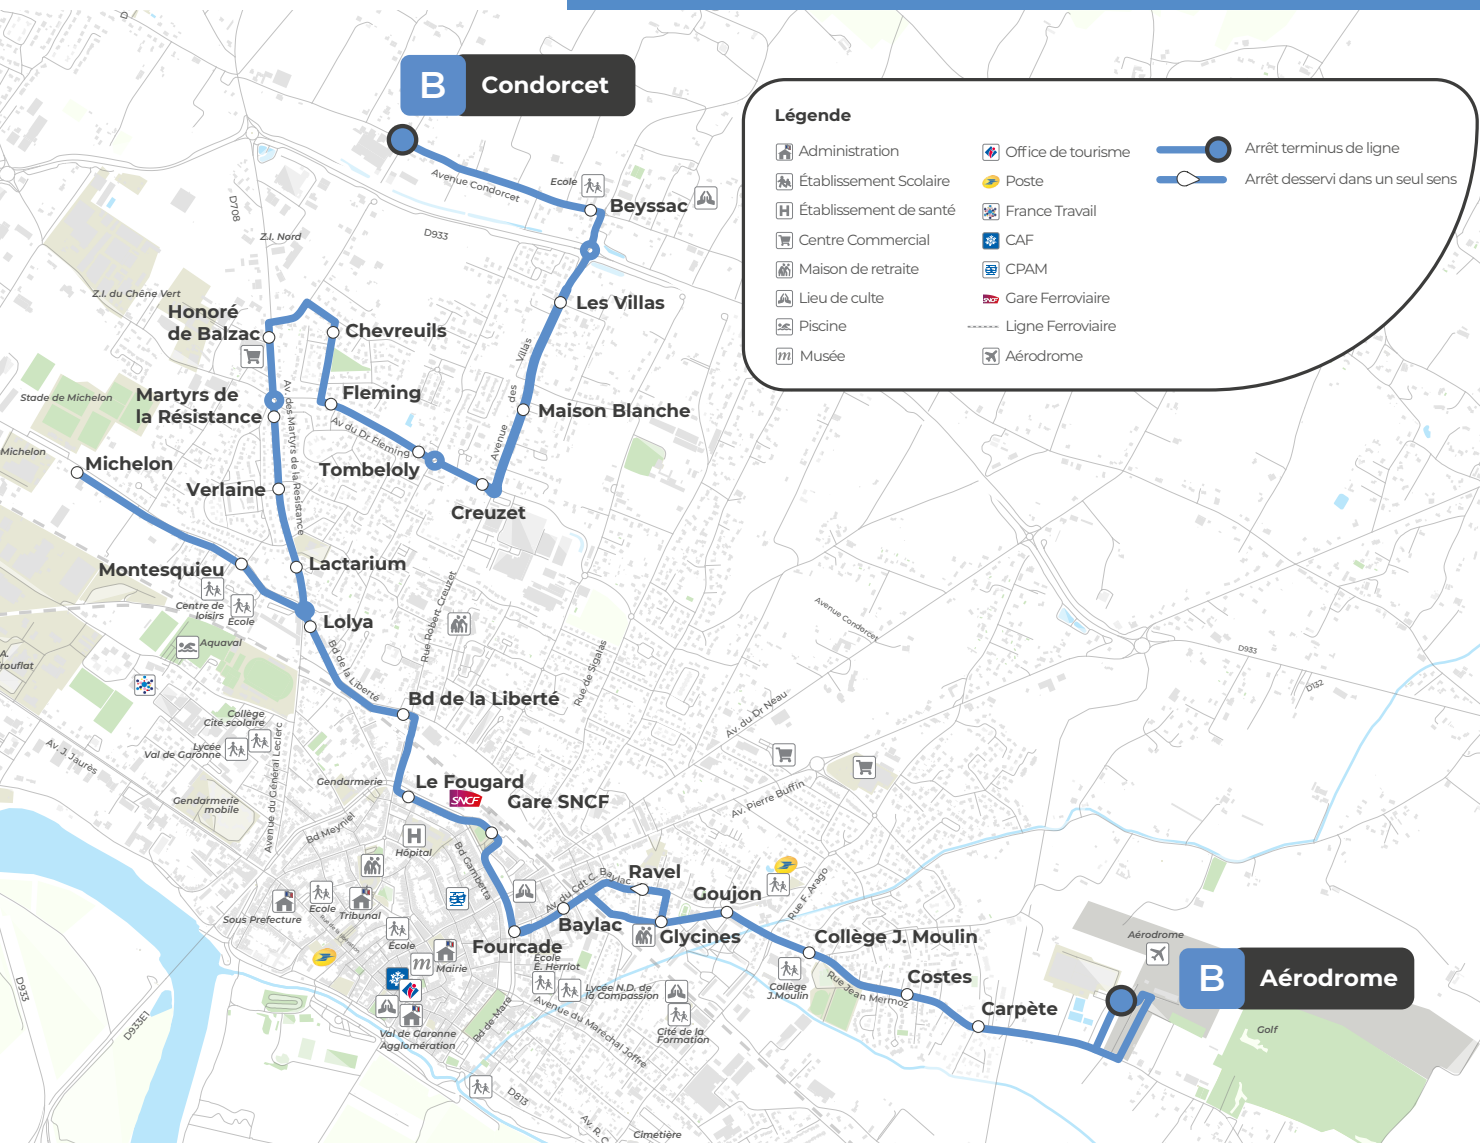

# LIGNE

## Condorcet ↔ Aéroport

**Légende**

Administration	Office de tourisme	Arrêt terminus de ligne
Établissement Scolaire	Poste	Arrêt desservi dans un seul sens
Établissement de santé	France Travail	
Centre Commercial	CAF	
Maison de retraite	CPAM	
Lieu de culte	Gare Ferroviaire	
Piscine	Ligne Ferroviaire	
Musée	Aéroport	

## Aéroport