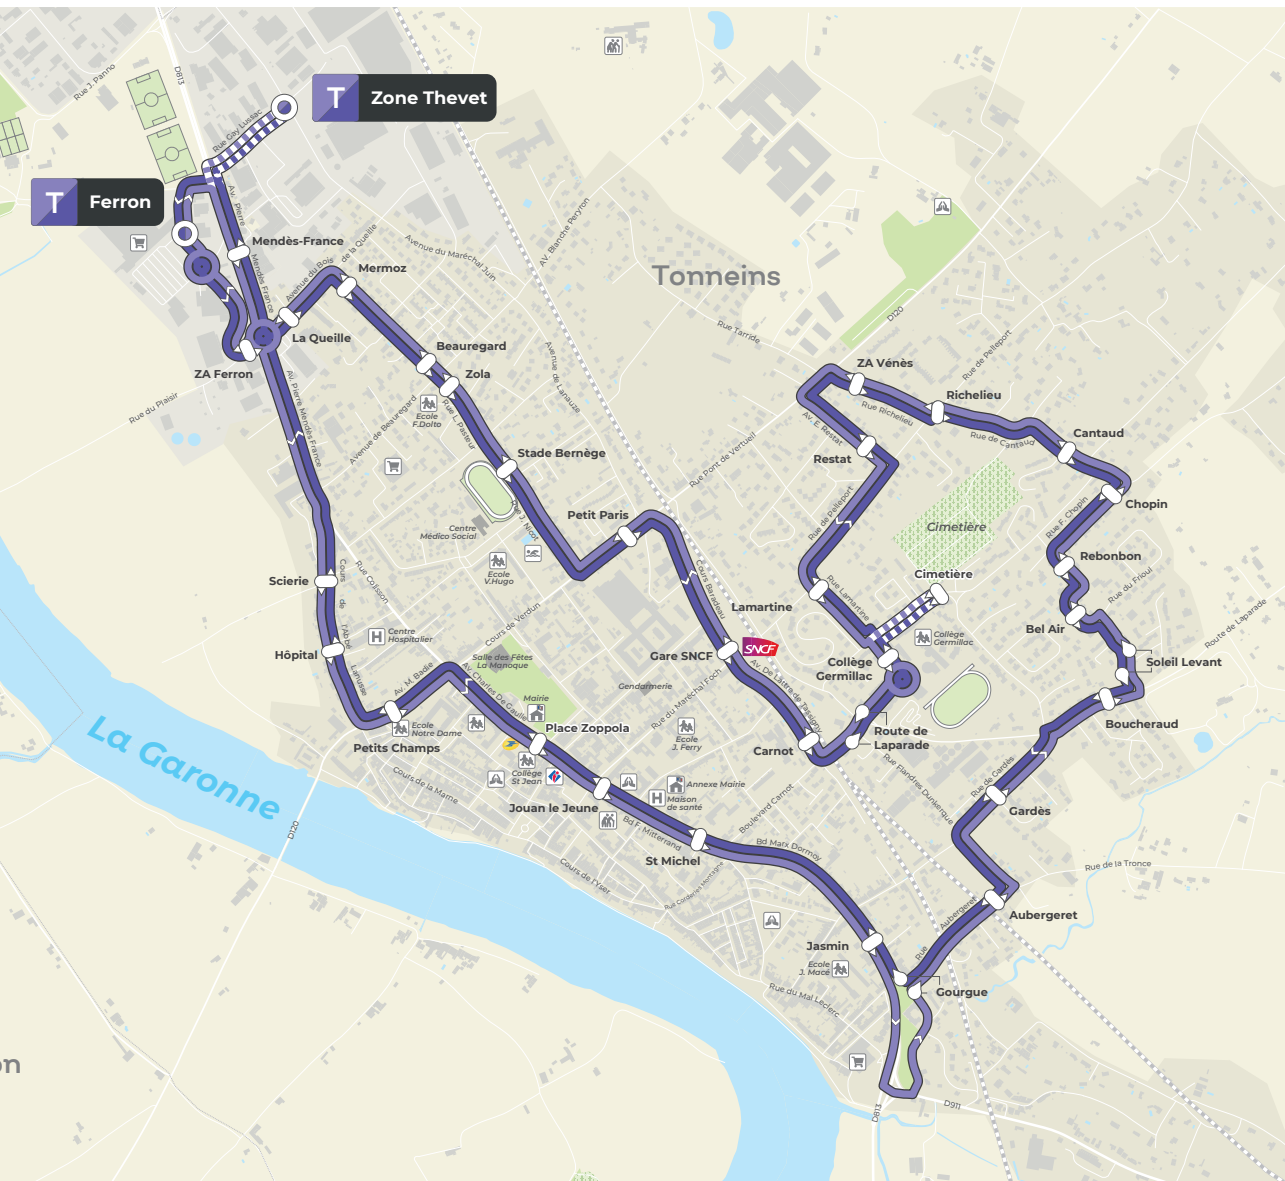

EVALYS-MOBILITES.FR

**(Zone Thevet) Ferron → Gare SNCF → Place Zoppola → Ferron (Zone Thevet)**

• Ces bus ne circulent pas les samedis et pendant les vacances d'été

Zone Thevet	07:26	-	-	-	-	-	17:04	17:34	18:04	18:34	-
<b>Ferron</b>	<b>07:27</b>	<b>13:35</b>	<b>14:05</b>	<b>15:05</b>	<b>16:05</b>	<b>16:35</b>	<b>17:05</b>	<b>17:35</b>	<b>18:05</b>	<b>18:35</b>	<b>19:05</b>
Za Ferron	07:30	13:38	14:08	15:08	16:08	16:38	17:08	17:38	18:08	18:38	19:08
La Queille	07:30	13:38	14:09	15:08	16:08	16:38	17:08	17:38	18:08	18:38	19:08
Tonneins Mermoz	07:31	13:39	14:09	15:09	16:09	16:39	17:09	17:39	18:09	18:39	19:09
Beauregard	07:31	13:39	14:10	15:09	16:09	16:39	17:09	17:39	18:09	18:39	19:09
Zola	07:31	13:39	14:10	15:09	16:09	16:39	17:09	17:39	18:09	18:39	19:09
Stade Bernège	07:31	13:39	14:10	15:09	16:09	16:39	17:09	17:39	18:09	18:39	19:09
Petit Paris	07:32	13:40	14:11	15:10	16:10	16:40	17:10	17:40	18:10	18:40	19:10
<b>Gare SNCF</b>	<b>07:36</b>	<b>13:41</b>	<b>14:15</b>	<b>15:11</b>	<b>16:15</b>	<b>16:41</b>	<b>17:15</b>	<b>17:41</b>	<b>18:15</b>	<b>18:41</b>	<b>19:15</b>
Carnot	07:37	13:42	14:16	15:12	16:16	16:42	17:16	17:42	18:16	18:42	19:16
Route De Laparade	07:37	13:42	14:17	15:12	16:16	16:42	17:16	17:42	18:16	18:42	19:16
Collège Germillac	07:37	13:42	14:17	15:12	16:16	16:42	17:16	17:42	18:16	18:42	19:16
Cimetière	-	-	14:17	15:12	16:16	16:42	-	-	-	-	-
Lamartine	07:38	13:43	14:18	15:13	16:17	16:43	17:17	17:43	18:17	18:43	19:17
Restat	07:39	13:44	14:19	15:14	16:18	16:44	17:18	17:44	18:18	18:44	19:18
Za Vénès	07:40	13:45	14:20	15:15	16:19	16:45	17:19	17:45	18:19	18:45	19:19
Richelieu	07:40	13:45	14:20	15:15	16:19	16:45	17:19	17:45	18:19	18:45	19:19
Cantaud	07:40	13:45	14:20	15:15	16:19	16:45	17:19	17:45	18:19	18:45	19:19
Chopin	07:41	13:46	14:20	15:16	16:20	16:46	17:20	17:46	18:20	18:46	19:20
Rebonbon	07:41	13:46	14:21	15:16	16:20	16:46	17:20	17:46	18:20	18:46	19:20
Bel Air	07:42	13:47	14:21	15:17	16:21	16:47	17:21	17:47	18:21	18:47	19:21
Soleil Levant	07:42	13:47	14:22	15:17	16:21	16:47	17:21	17:47	18:21	18:47	19:21
Boucheraud	07:42	13:47	14:22	15:17	16:21	16:47	17:21	17:47	18:21	18:47	19:21
Gardès	07:43	13:48	14:22	15:18	16:22	16:48	17:22	17:48	18:22	18:48	19:22
Aubergeret	07:43	13:48	14:23	15:18	16:22	16:48	17:22	17:48	18:22	18:48	19:22
Gourgue	07:44	13:49	14:24	15:19	16:23	16:49	17:23	17:49	18:23	18:49	19:23
Jasmin	07:44	13:49	14:24	15:19	16:23	16:49	17:23	17:49	18:23	18:49	19:23
St Michel	07:45	13:50	14:25	15:20	16:24	16:50	17:24	17:50	18:24	18:50	19:24
Jouan Le Jeune	07:46	13:51	14:25	15:21	16:25	16:51	17:25	17:51	18:25	18:51	19:25
<b>Place Zoppola</b>	<b>07:46</b>	<b>13:51</b>	<b>14:26</b>	<b>15:21</b>	<b>16:25</b>	<b>16:51</b>	<b>17:25</b>	<b>17:51</b>	<b>18:25</b>	<b>18:51</b>	<b>19:25</b>
Petits Champs	07:47	13:52	14:27	15:22	16:26	16:52	17:26	17:52	18:26	18:52	19:26
Hôpital	07:48	13:53	14:27	15:23	16:27	16:53	17:27	17:53	18:27	18:53	19:27
Scierie	07:48	13:53	14:27	15:23	16:27	16:53	17:27	17:53	18:27	18:53	19:27
Mendès France	07:49	13:54	14:29	15:24	16:28	16:54	17:28	17:54	18:28	18:54	19:28
<b>Ferron</b>	<b>07:52</b>	<b>13:55</b>	<b>14:30</b>	<b>15:25</b>	<b>16:29</b>	-	-	-	-	<b>18:55</b>	<b>19:29</b>
Zone Thevet	-	-	-	-	-	16:56	17:30	17:56	18:30	-	-